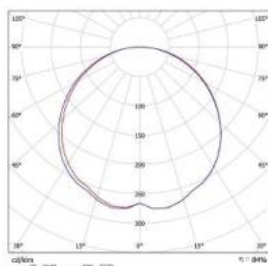

FOCO PLC SERIGRAFIADO 2 X 26W

Instalación: Empotrado

Fotometría

- Referencia: **G24Q**
- Potencia: **2X26W**
- Dimensiones: **225mm**
- Montaje: **Cielo**
- Alto Producto (mm) **105**
- Peso: **800 grs.**
- Base **G24Q**
- Voltaje **220V**
- Vida Promedio **30.000 hrs.**
- Color **5000K-BLANCO**
- Grados de Apertura **120°**