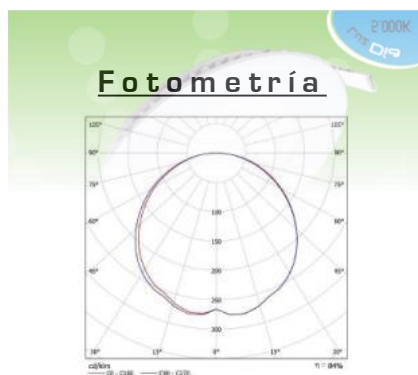

## FOCO LED EJBXY18W

AC220V/50-60HZ  
1600 Lm **EJB-XY18W**

**LED TIPO PANEL**  
**18W**

· Referencia:	<b>EJB-XY18W</b>
· Potencia:	18W
· Dimensiones:	225mm
· Flujo Luminoso:	1600LM
· Temperatura:	20°C-60C°
· Material	PC+ ALUMINIO
· Grado de Protección	IP30
· Vida Útil	50.000 hrs.
· Vida Promedio	30.000 hrs.
· Peso	825 grs.
· Color	5000K-BLANCO
· Grados de Apertura	120°
· Tipo de Led	SMD 2835
· FP	>0,8
· IK	06
· IP OPTICAL	30
· IRC	≥ 70