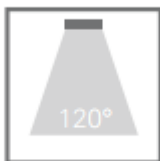

Iluminación
general