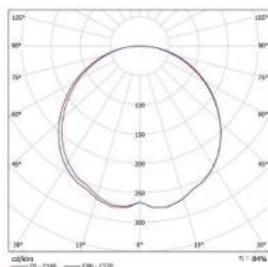

 Diversas distribuciones lumínicas	 30.000 hrs vida útil	 Disipador de temperatura	 Dimensiones en milímetros
 Proporcionalidad lumínica	 Ideal para montaje en cielo falso	 Único color de cuerpo	 Dimensiones reducidas
 Tecnología LED	 Compacto	 Diversos colores de luz	 Dimeable opcional

FOCO LED CUADRADO 18W

Fotometría

- Medidas	18 x 18 cm
- Tipo de Led	2835 MD
- Watts	18W
- T° de Color	3000°K/4000°K/5000°K
- Lúmenes (lm)	Sobre 80
- Lighting effect	>80LM/W
- CRI	70Ra
- F.P	0.95
- Voltaje In	85-265V AC
- Voltaje Out	45-61V DC - 600mA 5%
- Marca Led	Epistar / Bridgelux / Cree
- Material	Aluminio + Pmma
- Vida útil	> 40.000 horas
- Ángulo	120°
- Frecuencia	50-60Hz
- Thd	< 12%
- Certificación	CE, RoHS, FCC